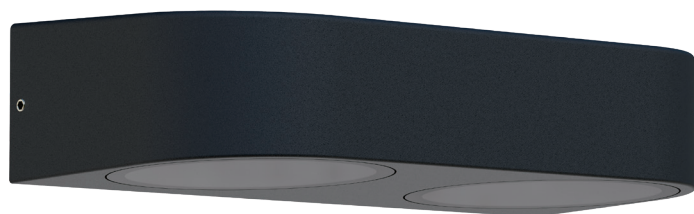

## Архитектурные светильники серии «Бостон», черные

# Feron

Материал: алюминий, стекло

IP54

230V

GX53

**DH1201**

max. 13W

(арт. 51326)

LxWxH, mm (95x45x110)

**DH1202**

max. 13W

(арт. 51327)

LxWxH, mm (92x70x115)

PIR-датчик движения  
дальность 3-7 метров  
задержка до 30с  
включение при  
освещенности менее 10lx

**DH1203**

max. 2x13W

(арт. 51328)

LxWxH, mm (95x45x200)

Фасад любого дома преобразится  
с архитектурной подсветкой:  
расположите светильники  
группой или по одному.

Светильники Feron  
отличает высокое  
качество комплектующих  
и надежная ручная сборка.