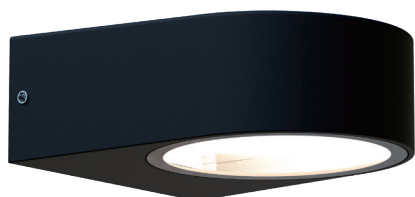

## Архитектурные светильники серии «Бостон», черные

# Feron

Материал: алюминий, стекло

IP54

230V

GX53

**DH1201**

max. 13W

(арт. 51326)

LxWxH, mm (95x45x110)

**DH1202**

max. 13W

(арт. 51327)

LxWxH, mm (92x70x115)

PIR-датчик движения  
дальность 3-7 метров  
задержка до 30с  
включение при  
освещенности менее 10lx

**DH1203**

max. 2x13W

(арт. 51328)

LxWxH, mm (95x45x200)

Фасад любого дома преобразится  
с архитектурной подсветкой:  
расположите светильники  
группой или по одному.

Светильники Feron  
отличает высокое  
качество комплектующих  
и надежная ручная сборка.